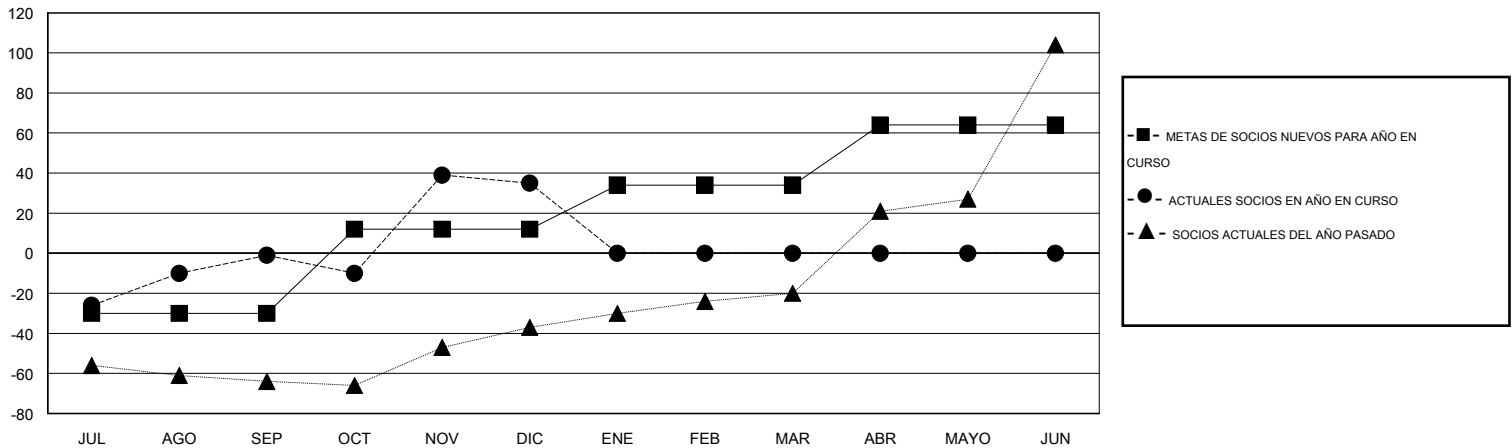

MONTHLY MEMBERSHIP PROGRESS REPORT

District R 1

Results as of: 12/31/2016

GMT: CARLOS JUSTINIANO

UBICACIÓN DOMINICAN REPUBLIC

GMT DE AE 3

Clubes					socios				
RESULTADOS DE 2016-2017					RESULTADOS DE 2016-2017				
TRIMESTRE	META DE CLUBES NUEVOS	NUEVOS CLUBES	CLUBES DADOS DE BAJA	GANANCIA/PÉRDIDA NETA	TRIMESTRE	META DE SOCIOS NUEVOS	SOCIOS FUNDADORES Y NUEVOS SOCIOS AÑADIDOS	SOCIOS DADOS DE BAJA	GANANCIA/PÉRDIDA NETA
JUL/AGO/SEP	0	1	0	1	JUL/AGO/SEP	-30	50	51	-1
OCT/NOV/DIC	1	0	0	0	OCT/NOV/DIC	42	72	36	36
ENE/FEB/MAR	1	0	0	0	ENE/FEB/MAR	22	0	0	0
ABR/MAYO/JUN	0	0	0	0	ABR/MAYO/JUN	30	0	0	0

METAS Y CIFRA ACUMULATIVA DE CLUBES NUEVOS

METAS Y CIFRA ACUMULATIVA DE SOCIOS

CLUBES DADOS DE BAJA: 0	26 CLUBS OF 54 AÑADIERON 1 O MÁS SOCIOS NUEVOS	<u>DISTRIBUCIÓN POR SEXO</u>
		MASCULINO 800 (51.31%)
		FEMENINO 759 (48.69%)
<u>SOCIOS DADOS DE BAJA</u>	CLIC AQUÍ PARA DATOS DE SALUD DE CLUB	SOCIOS EN UNIDAD FAMILIAR 548
FALLECIDOS 6		CABEZA DE FAMILIA 228
CLUB CANCELADO 0		NO ES CABEZA DE FAMILIA 320
OTRO 81		
TOTAL 87		