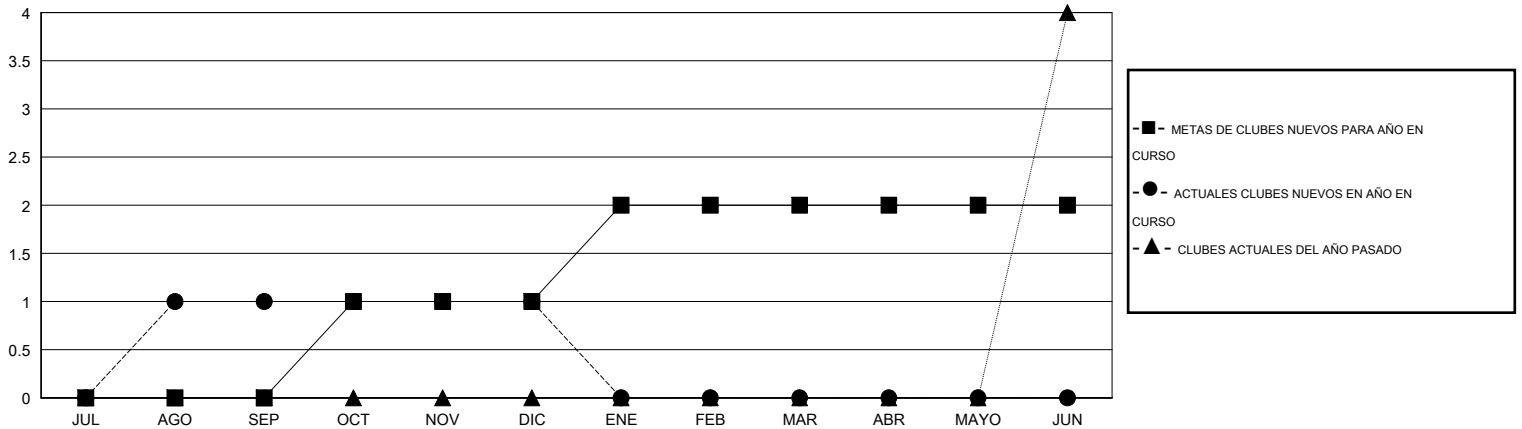

MONTHLY MEMBERSHIP PROGRESS REPORT

District R 1

Results as of: 12/31/2016

GMT: CARLOS JUSTINIANO

UBICACIÓN DOMINICAN REPUBLIC

GMT DE AE 3

Clubes					socios				
RESULTADOS DE 2016-2017					RESULTADOS DE 2016-2017				
TRIMESTRE	META DE CLUBES NUEVOS	NUEVOS CLUBES	CLUBES DADOS DE BAJA	GANANCIA/PÉRDIDA NETA	TRIMESTRE	META DE SOCIOS NUEVOS	SOCIOS FUNDADORES Y NUEVOS SOCIOS AÑADIDOS	SOCIOS DADOS DE BAJA	GANANCIA/PÉRDIDA NETA
JUL/AGO/SEP	0	1	0	1	JUL/AGO/SEP	-30	50	51	-1
OCT/NOV/DIC	1	0	0	0	OCT/NOV/DIC	42	72	36	36
ENE/FEB/MAR	1	0	0	0	ENE/FEB/MAR	22	0	0	0
ABR/MAYO/JUN	0	0	0	0	ABR/MAYO/JUN	30	0	0	0

METAS Y CIFRA ACUMULATIVA DE CLUBES NUEVOS

METAS Y CIFRA ACUMULATIVA DE SOCIOS

CLUBES DADOS DE BAJA: 0	26 CLUBS OF 54 AÑADIERON 1 O MÁS SOCIOS NUEVOS	<u>DISTRIBUCIÓN POR SEXO</u>
		MASCULINO 800 (51.31%)
		FEMENINO 759 (48.69%)
<u>SOCIOS DADOS DE BAJA</u>	CLIC AQUÍ PARA DATOS DE SALUD DE CLUB	SOCIOS EN UNIDAD FAMILIAR 548
FALLECIDOS 6		CABEZA DE FAMILIA 228
CLUB CANCELADO 0		NO ES CABEZA DE FAMILIA 320
OTRO 81		
TOTAL 87		